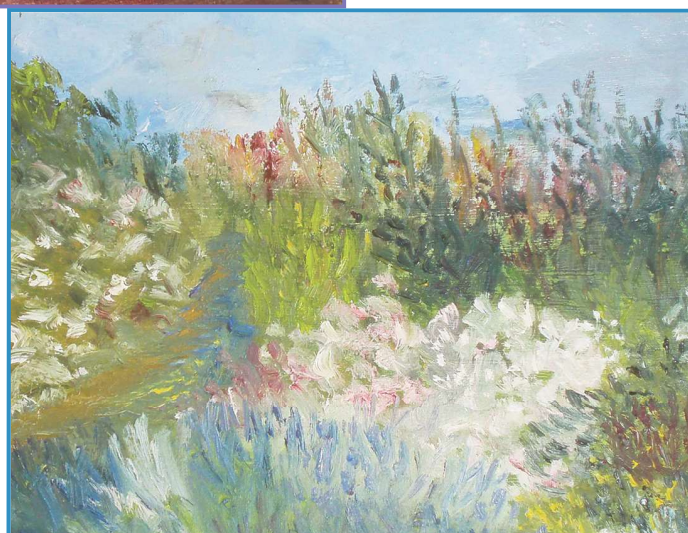

## Artistes à Neuville-sur-Vanne

Mireille Léauté

◀ *Nature morte, chat.*

*Paysage de fleurs.* ▼

# Jean Van Dame

Lampe de mineur. ▶

Rivière et dune. ▼

L'église de Neuville. ▼

Au courant de la Vanne - n° 16

## Carole Frérot-Touche

◀ Canards.

Désert. ▶

◀ La mer.

*L'église de Neuville-sur-Vanne, aquarelle réalisée par Yvette Giromagny.*