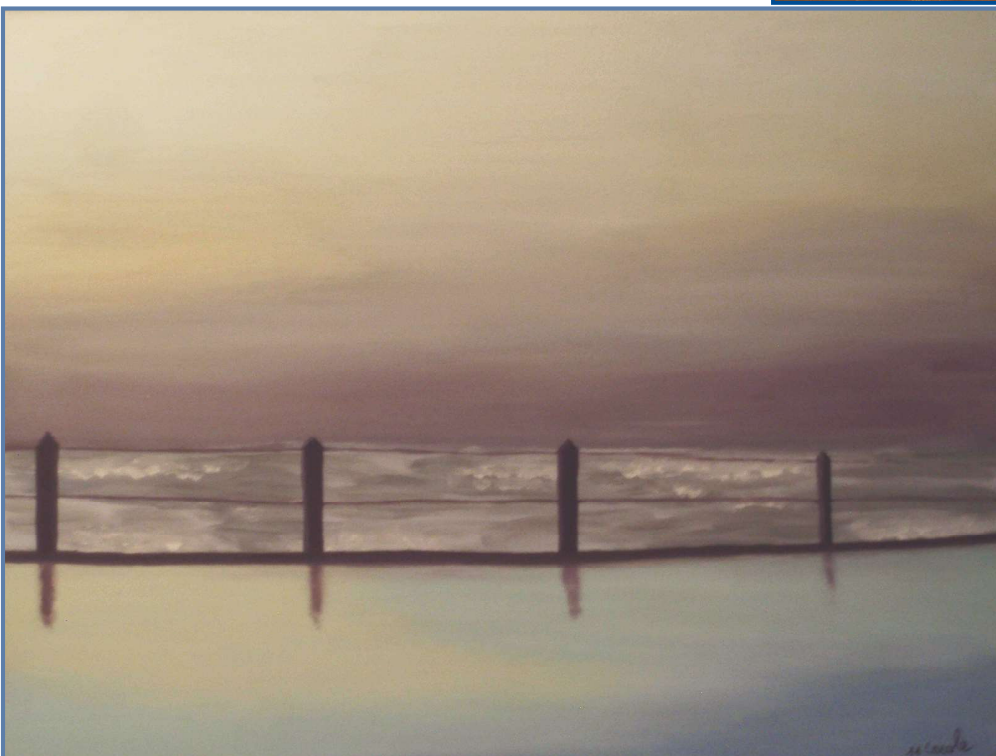

## Artistes à Neuville-sur-Vanne

Mireille Léauté

◀ *Nature morte, chat.*

*Paysage de fleurs.* ▼

# Jean Van Dame

Lampe de mineur. ▶

Rivière et dune. ▼

L'église de Neuville. ▼

Au courant de la Vanne - n° 16

## Carole Frérot-Touche

◀ Canards.

Désert. ▶

◀ La mer.

*L'église de Neuville-sur-Vanne, aquarelle réalisée par Yvette Giromagny.*